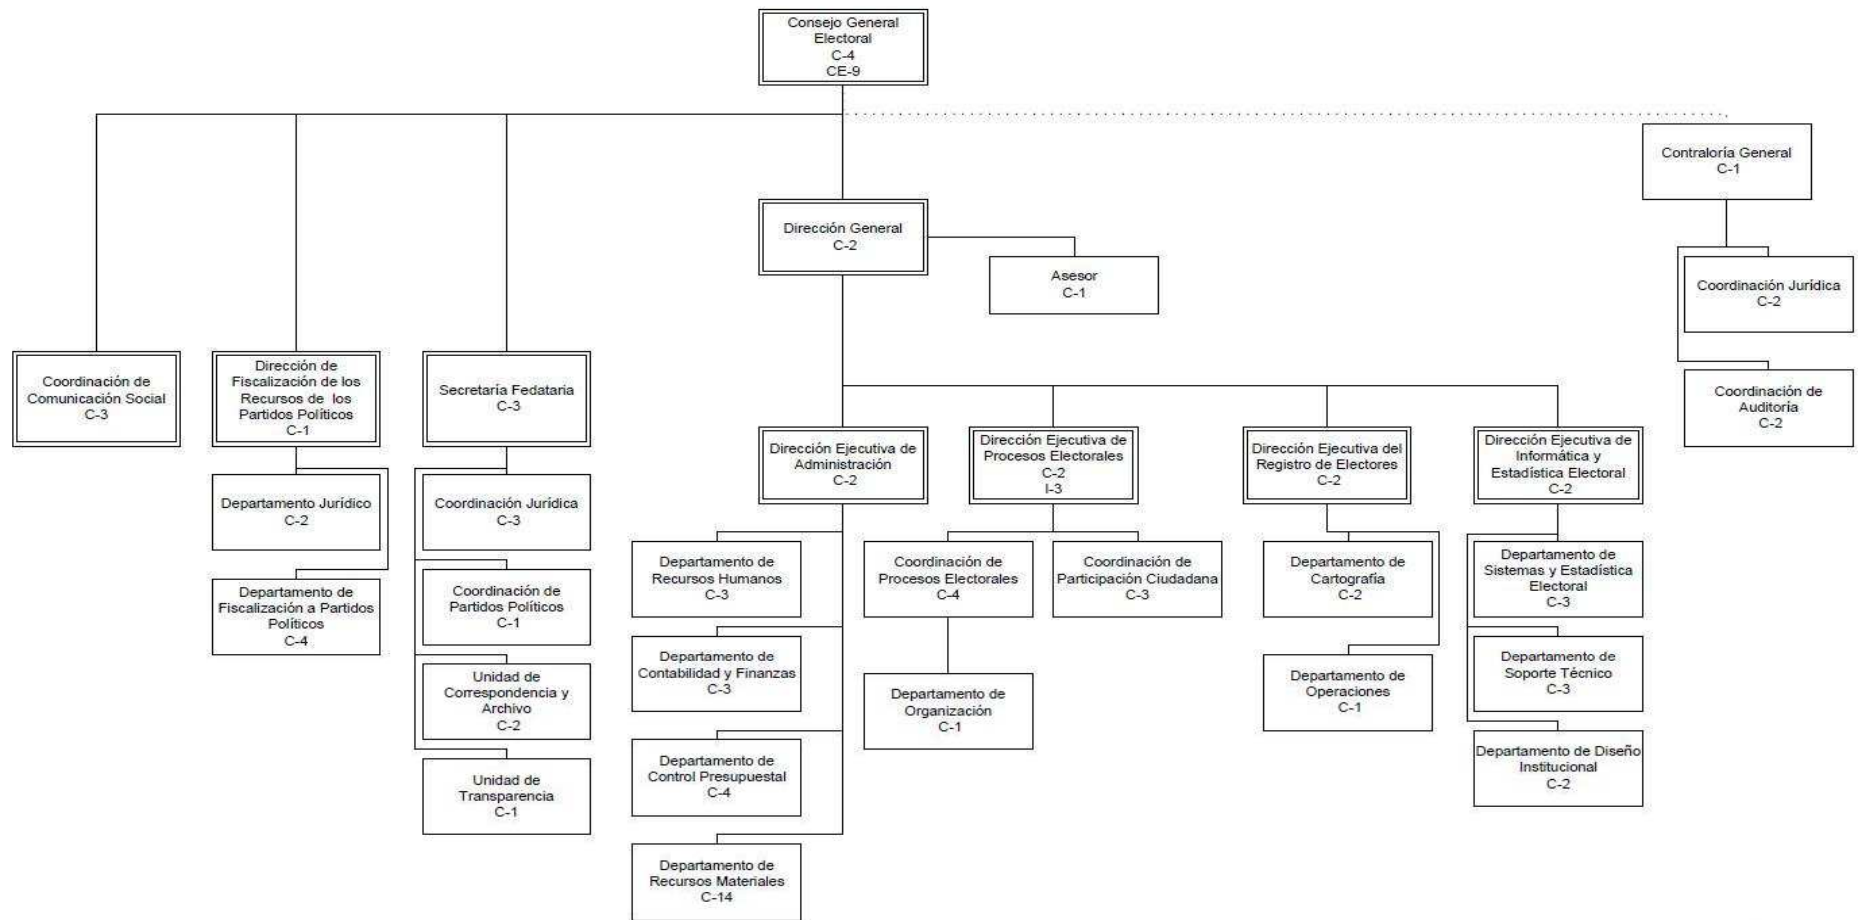

INSTITUTO ELECTORAL Y DE PARTICIPACION CIUDADANA DEL ESTADO DE B.C.

NOTA:

LA ESTRUCTURA ORGANICA DEL INSTITUTO ELECTORAL DE BAJA CALIFORNIA SE ENCUENTRA EN PROCESO DE AUTORIZACION.